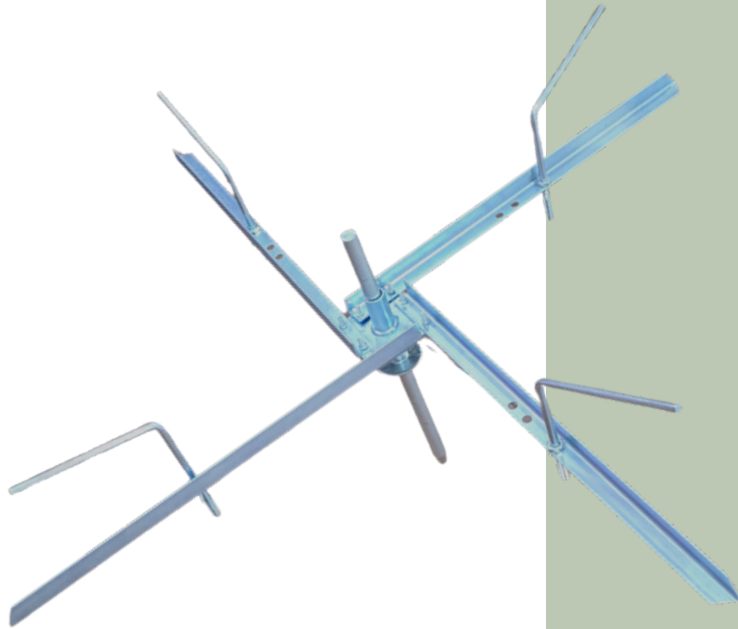

## Descripción

Dispensador para facilitar y optimizar la manipulación del alambre en la instalación de la cerca eléctrica. Disminuye enredos y nudos en el alambre. Fácil de manipular. Disminuye el número de jornales necesarios para la instalación.

# DISPENSADOR DE ALAMBRE

## Materia Prima

Fabricado en acero galvanizado, que garantiza alta resistencia a la corrosión y mayor vida útil.

## Otras Características

Peso: 4.5 kg

Contiene freno.

Estructura con 4 brazos ajustables, diseñados para adaptarse a bobinas de diferentes diámetros.

Sistema de anclaje al suelo mediante pin de fijación, que proporciona estabilidad durante su uso.